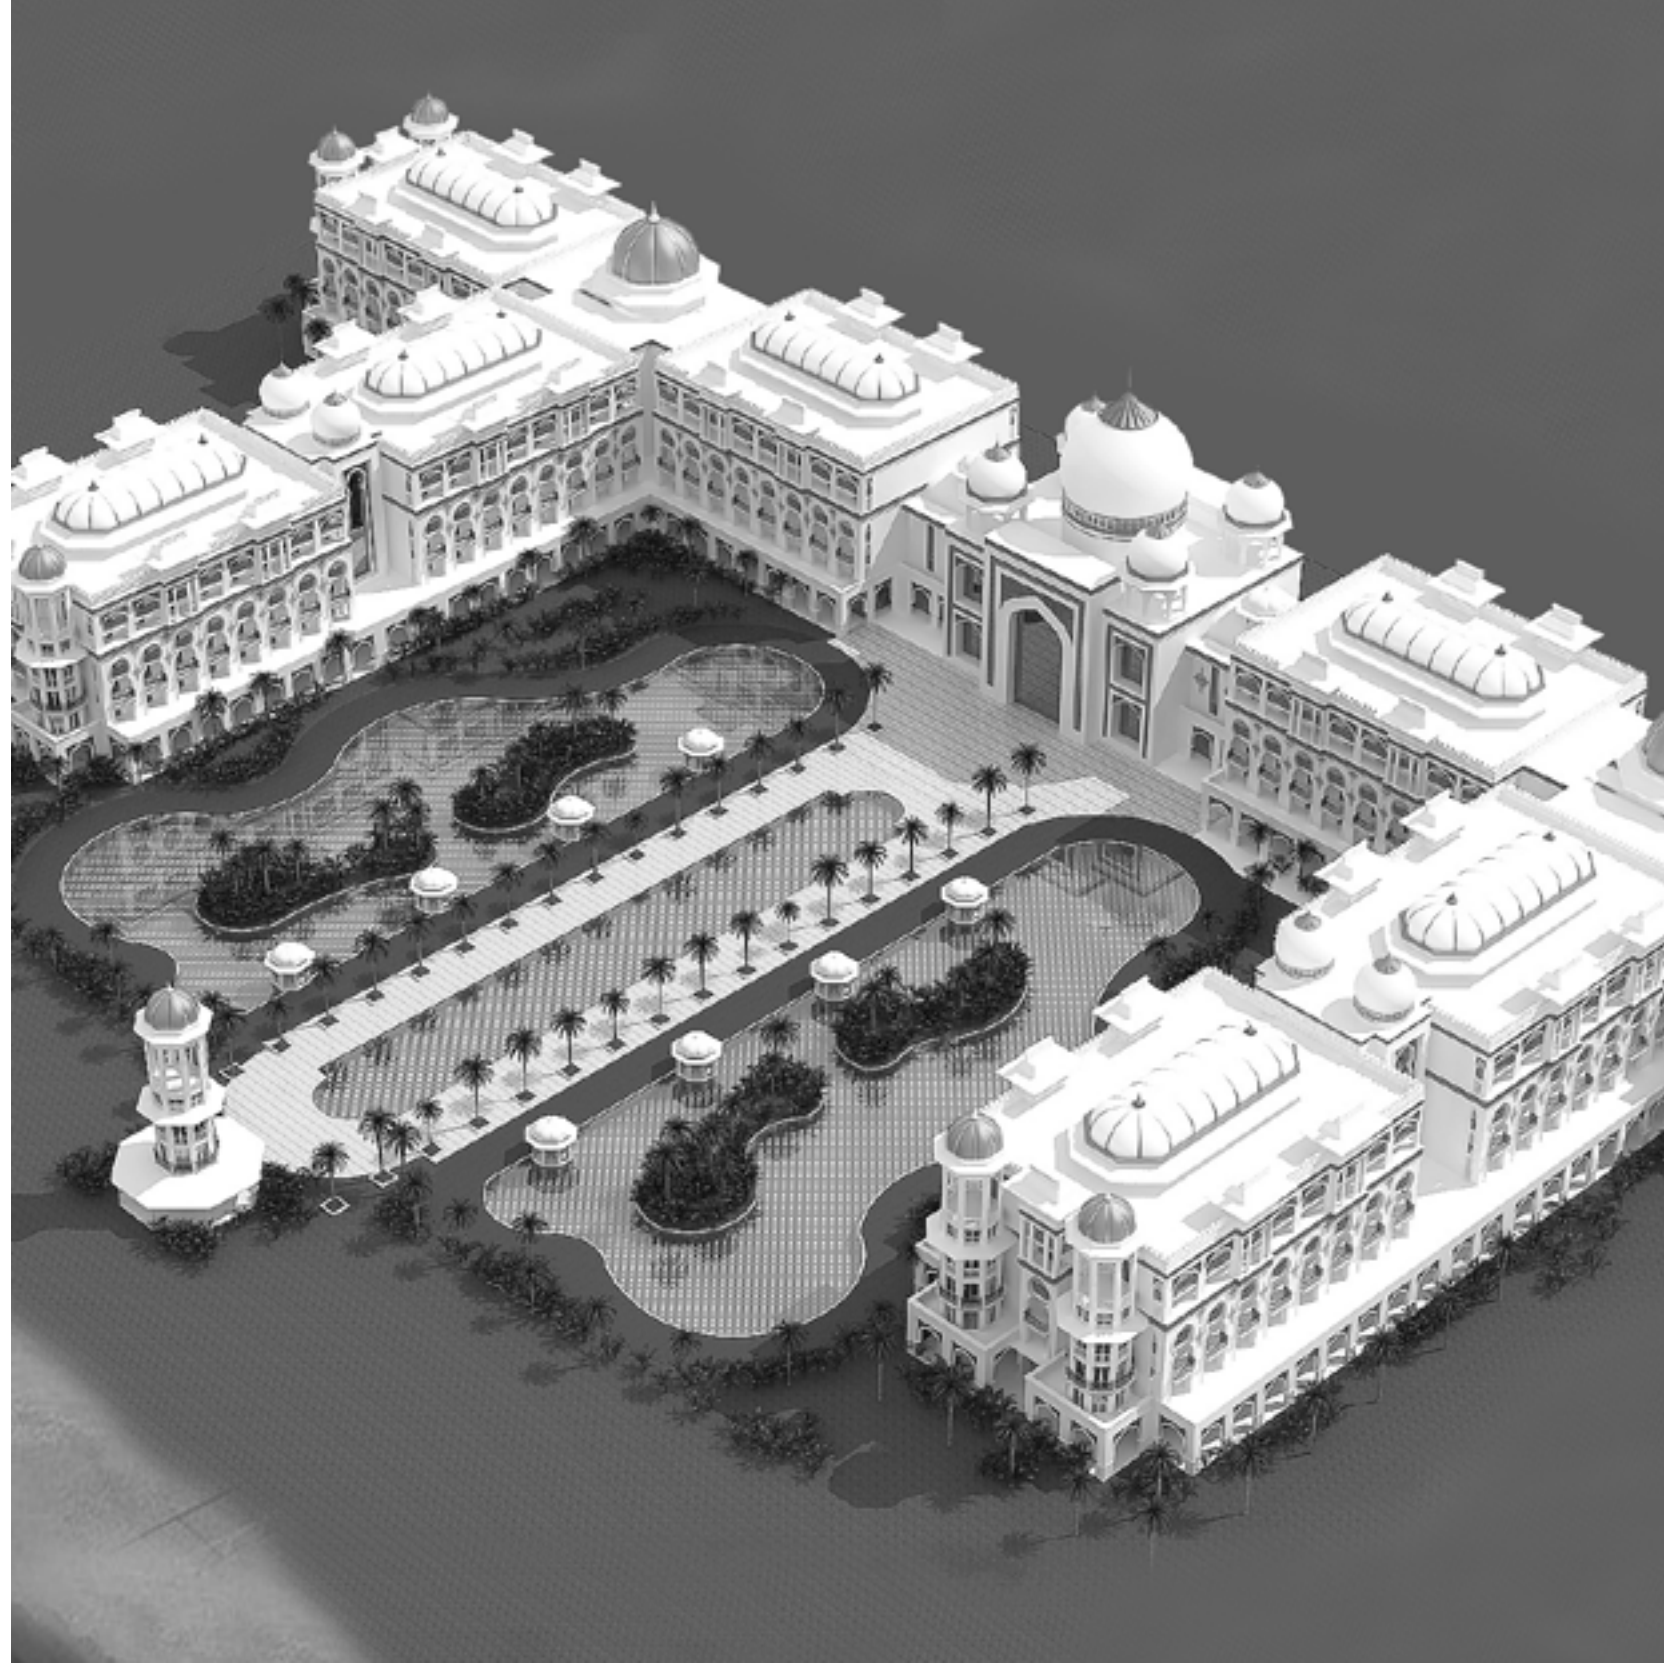

TAJMAHAL RESORT SPA

KMN®
M I M A R L I K

PROJE ADI:

TAJMAHAL RESORT & SPA
5 YILDIZ

LOKASYON : İZMİR / TÜRKİYE
İNŞAAT ALANI : 67.000 M²
ODA SAYISI : 650

KMN mimarlık tarafından mimari konsept proje çalışması yapılmıştır.