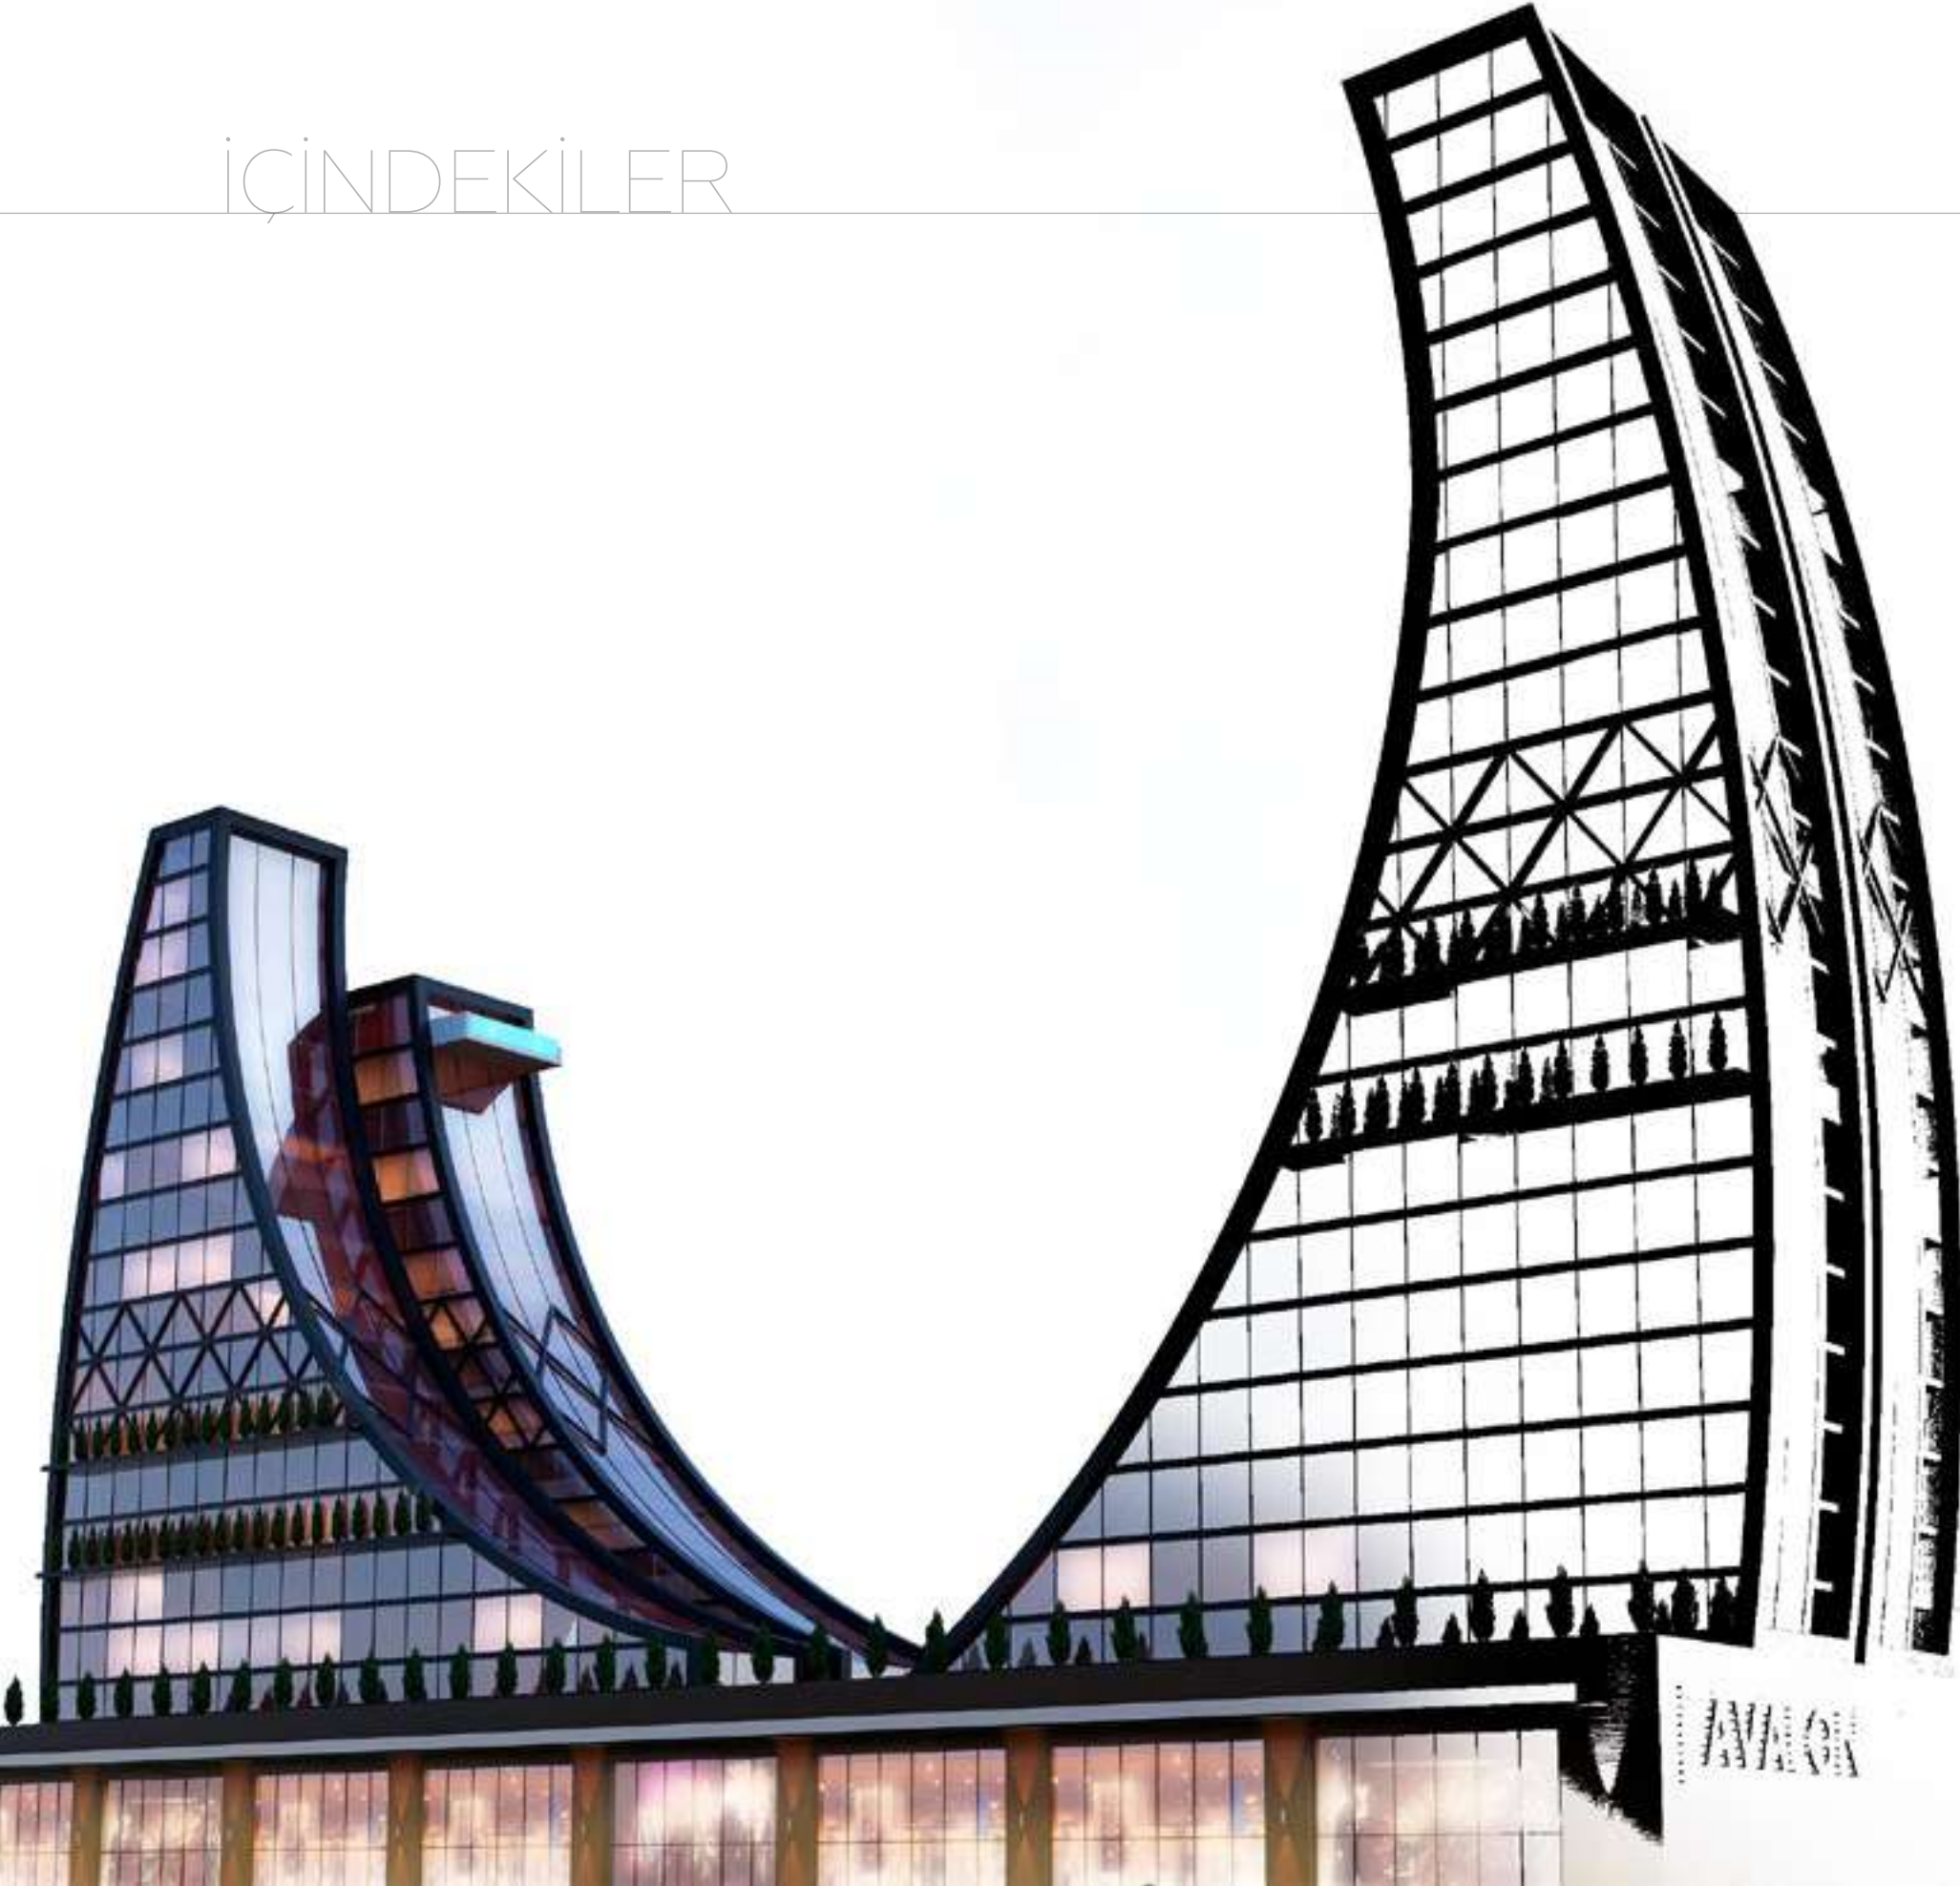

• SUNİS EFES ROYAL PALACE RESORT & SPA	11
• PALOMA OCEANA RESORT	19
• KORUMAR EPHEBUS BEACH & SPA RESORT	25
• VON-PERLA LUXURY RESORT	31
• THOR BY ALKOÇLAR EXCLUSIVE	41
• PALOMA PASHA RESORT	47
• CALISTA SPORTS CENTER	53
• CRYSTAL PALACE LUXURY RESORT & SPA	57
• VON RESORT OTEL ABANT	63
• KIBRIS A PREMIUM HOTEL	69
• MARY PALACE RESORT & SPA	73
• AYDINBEY KING'S PALACE RESORT	77
• BONE CLUB SUNSET	81
• ALVA DONNA EXCLUSIVE	85
• SEADEN VALENTINE RESORT & SPA	80
• DANIER OTEL VE TOPLANTI KOMPLEKSİ	93
• ANTALYA – KEMER KONSEPT OTEL PROJESİ	97
• TAJMAHAL RESORT & SPA	101
• HATTUŞA OTEL	105
• AVALON AVM- RESIDENCE -OTEL KOMPLEKSİ	109
• MICROSOFT OFFICE BULDING	113